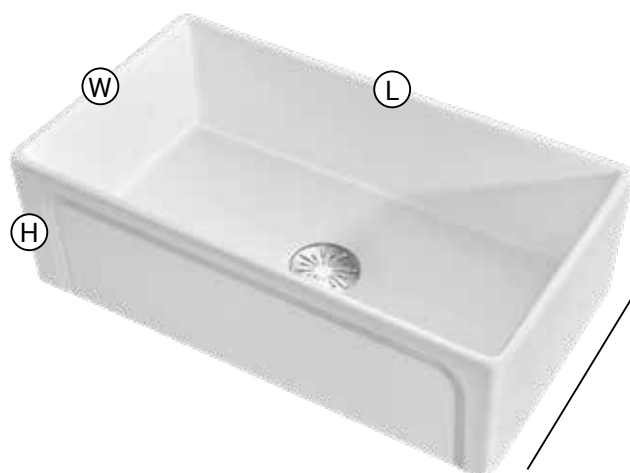

W: 25 cm  
L: 45 cm  
H: 85 cm

# Ceramic sink collection

**roenit**

**24 White**

L: 61 cm X W: 45 cm X H: 23 cm

**30 White**

L: 76 cm X W: 46 cm X H: 25,5 cm

**33 White**

L: 84 cm X W: 46 cm X H: 25 cm

### 24 **Black**

L: 61 cm X W: 45 cm X H: 23 cm

### 30 **Black**

L: 76 cm X W: 46 cm X H: 25,5 cm